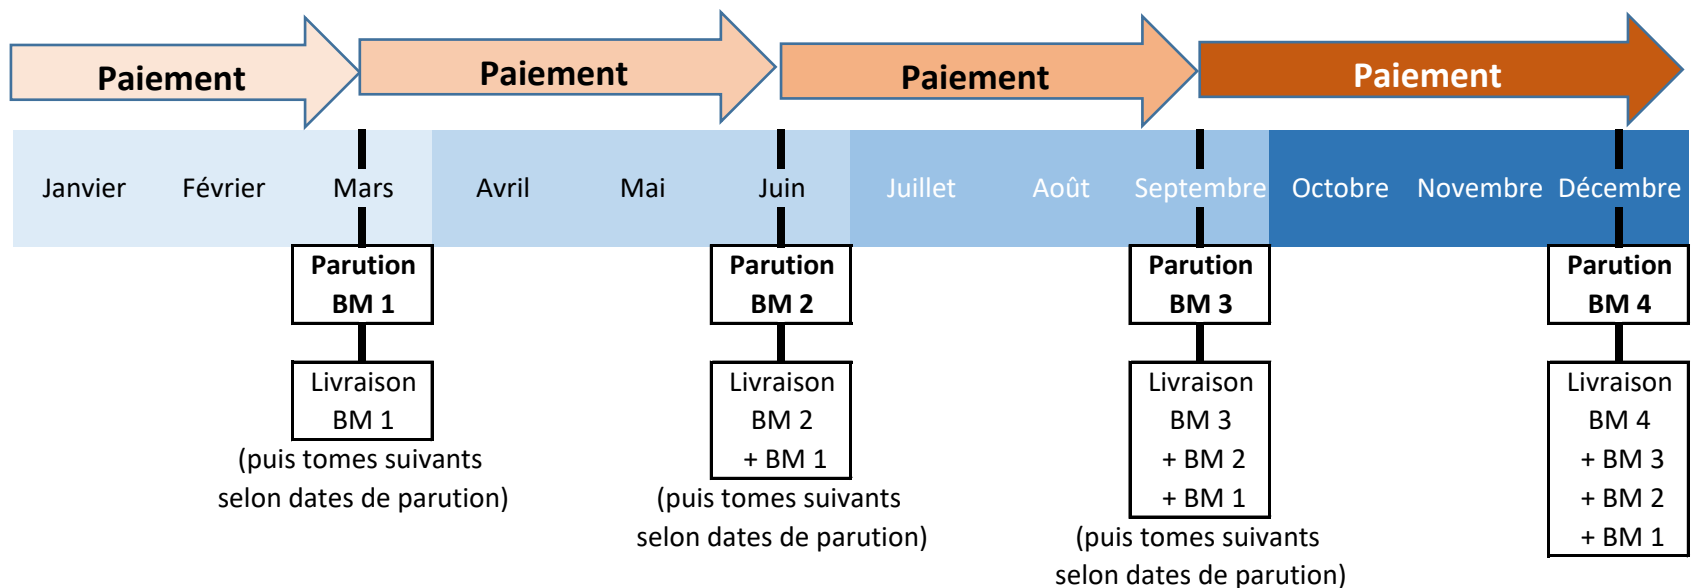

BULLETIN MONUMENTAL : livraisons

Le Bulletin Monumental publie 1 numéro par an, composé de 4 tomes. Date de parution des 4 tomes :

Mars : tome 1 - Juin : tome 2 - Septembre : tome 3 - Décembre ou Janvier : tome 4

Quatre livraisons sont effectuées par an, correspondant chacune à la date de parution d'un tome. Selon la date à laquelle le règlement de votre abonnement a été enregistré, vous recevrez les tomes publiés. **Illustration ci-dessous :**

CONGRES ARCHEOLOGIQUE DE France : livraison

Le Congrès archéologique de France publie un seul volume par an.

Publication et livraison dans le courant du **2e semestre** de chaque année