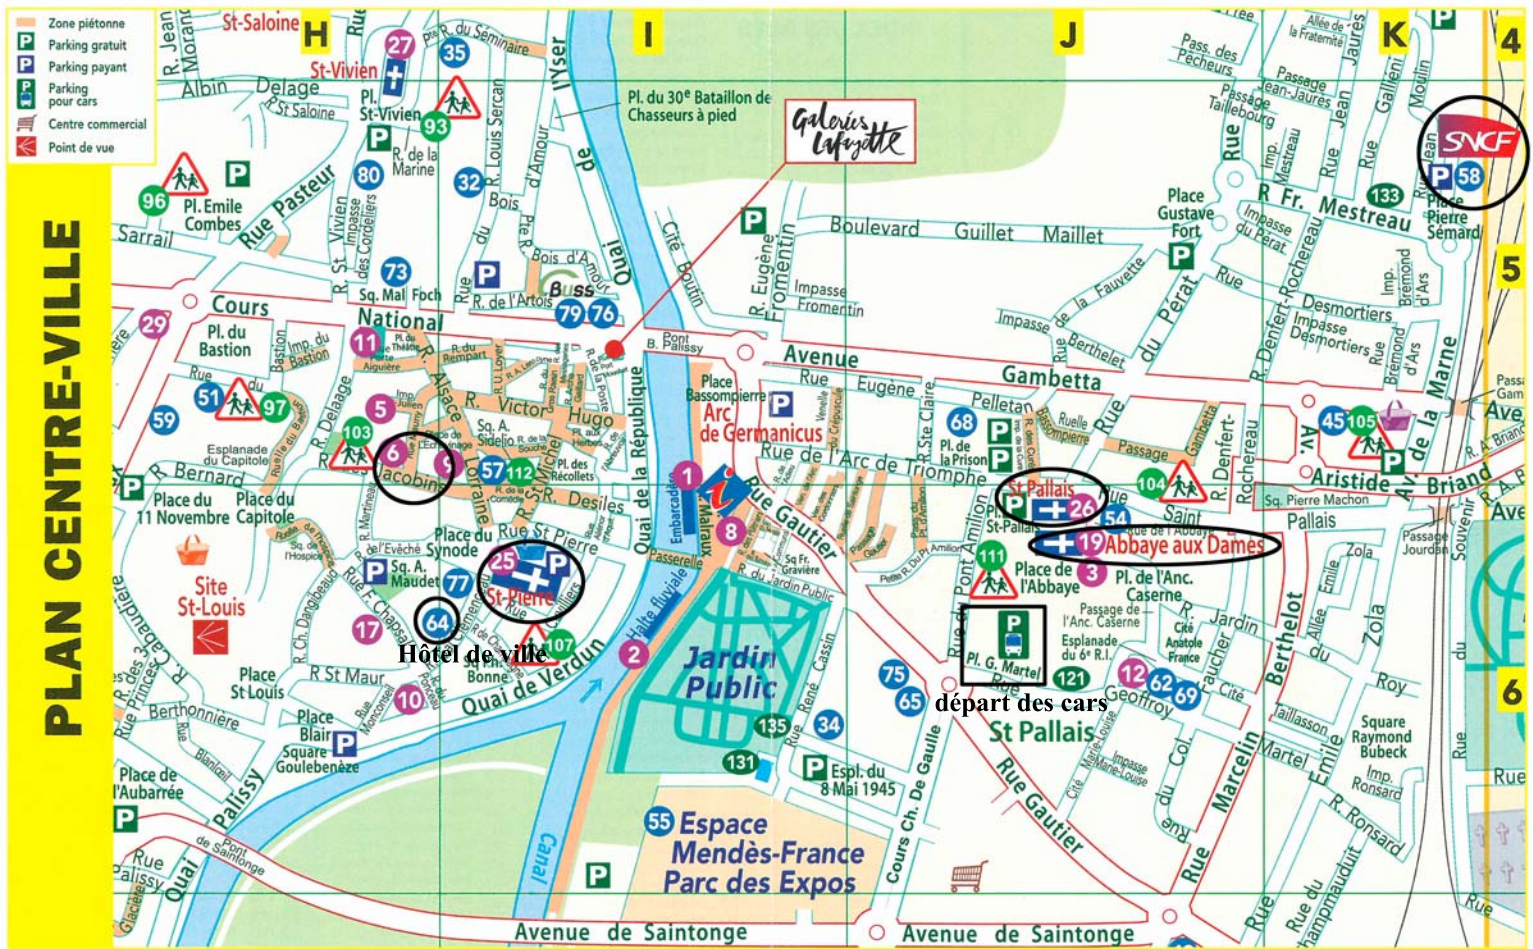

PLAN CENTRE-VILLE

TOURISME

- Office de Tourisme i 6
- Embarcadère croisières fluviales i 6
- Halte fluviale i 6
- Conservatoire de musique et de danse j 6
- Hostellerie (Centre d'interprétation de l'architecture et du patrimoine) ... H 5
- Médiathèque François-Mitterrand ... H 5

CULTURE

- Musée archéologique i 6
- Musée de l'Échevinage (Beaux-Arts) ... i 5
- Musée Dupuy-Mestreau (Art régional) ... H 6
- Gallia Théâtre & Cinéma H 5
- Théâtre Geoffroy-Martel j 6
- Salle Saintonge H 6